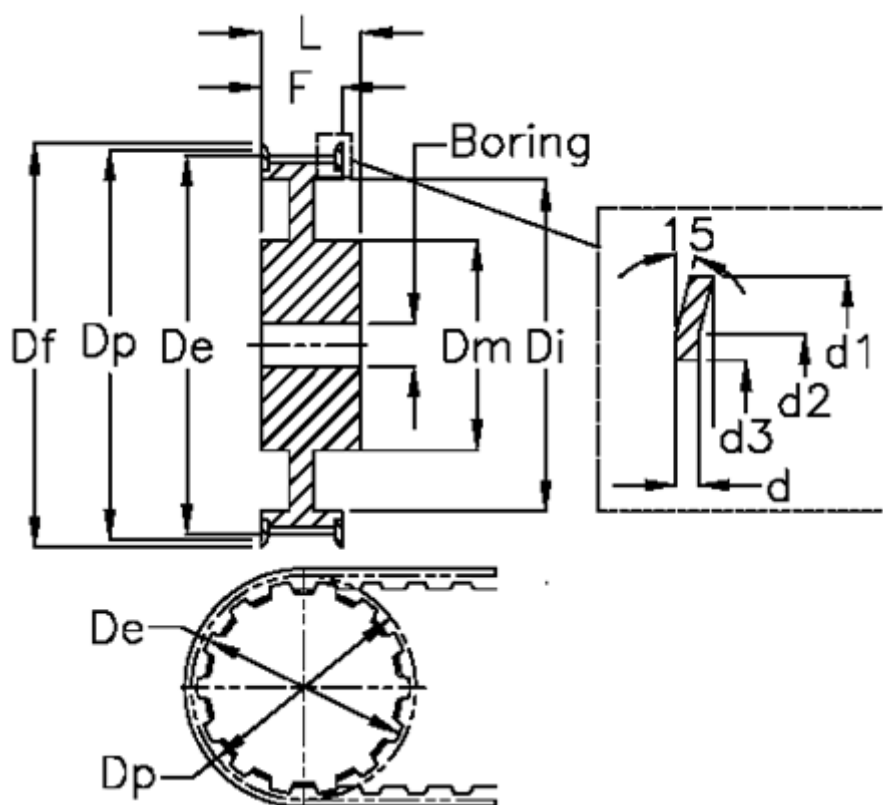

Varenummer: 604144056020  
 Beskrivelse: Tandremskive med nav  
 HTD 56 8M 20

## Mål

Boring = 15	Di = 38	Vægt = 2.6
Bredde = 20	Dm = 80	
d = 1.5	Dp = 142.6	
d1 = 150	F = 116	
d2 = 145	Flangetype = F48	
d3 = 130	L = 28	
De = 141.23	Tandantal = 56	
Df = 150	Type = 8M	